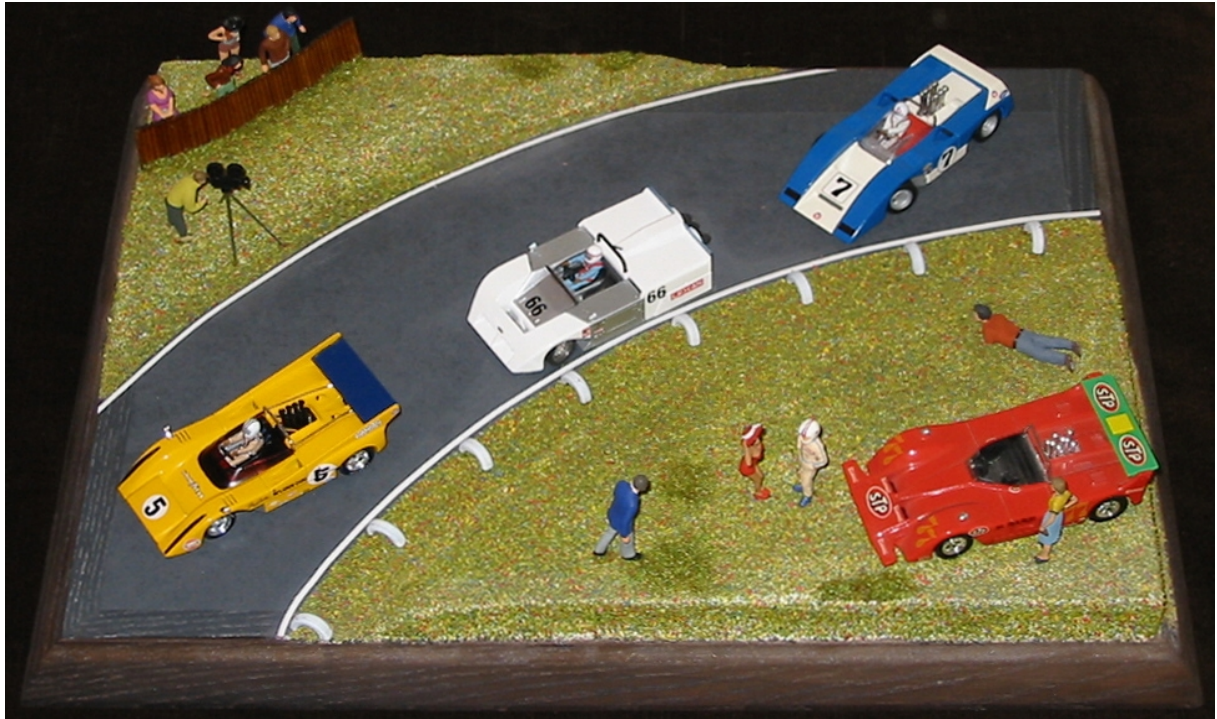

Les autos de Michel Vaillant *Michel Vaillant's cars*

Modèles réduits, à l'échelle, en résine, faits main.
Hand made resin scale models.

D4320 : CANAM

*

Ne râle pas, Steve !..

JADE MINIATURES

Place de l'église - 42560 – GUMIÈRES - France